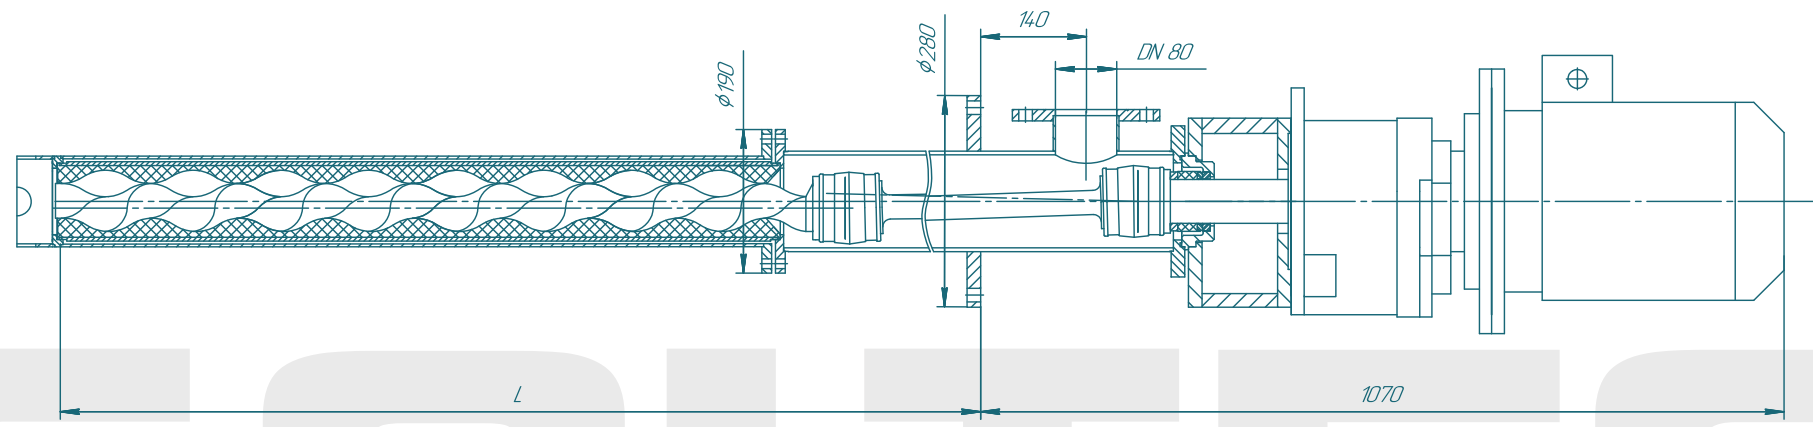

Винтовой насос BV045S04

SOLTEC®

Изм./Лист	№ докум.	Подп.	Дата	Лит	Масса	Масштаб
Разраб.	Лавраненко					15
Проб.				Лист	Листов	1
Т.контр.				SOLTEC		
Н.контр.				Копировал		
Утв.				Формат А2		

Изд. № 001/11
Лист № 001/11
Взам. инв. № 11/01.11.01.01
Лист № 001/11
Справ. № 001/11
Изд. № 001/11

SOLTEC