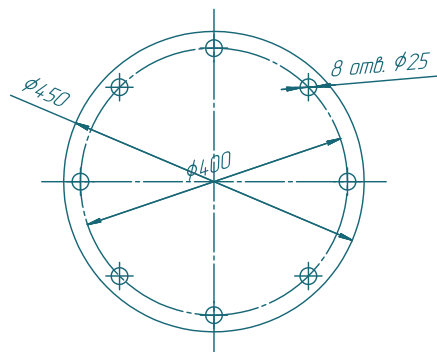

Винтовой насос BV076S01

SOLTEC[®]

Лист	№ докум.	Листы	Итого	Лист	Масса	Масштаб
1	BV076S01	1	1	1	74	1:1
Лист	Листов	1	1	1	74	1:1
				SOLTEC		