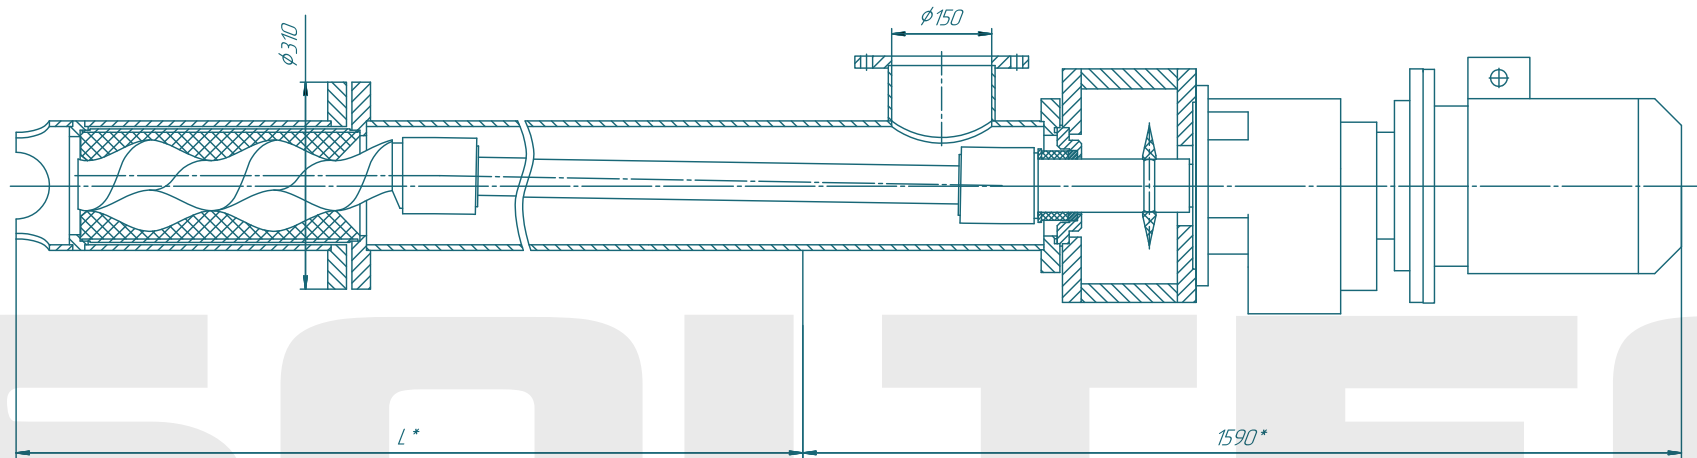

Винтовой насос BV076S01

SOLTEC[®]

Лист	№ докум.	Листы	Итого	Лист	Масса	Масштаб
1	BV076S01	1	1	1	74	1:1
Лист	Листов	1	1	1	74	1:1
				SOLTEC		