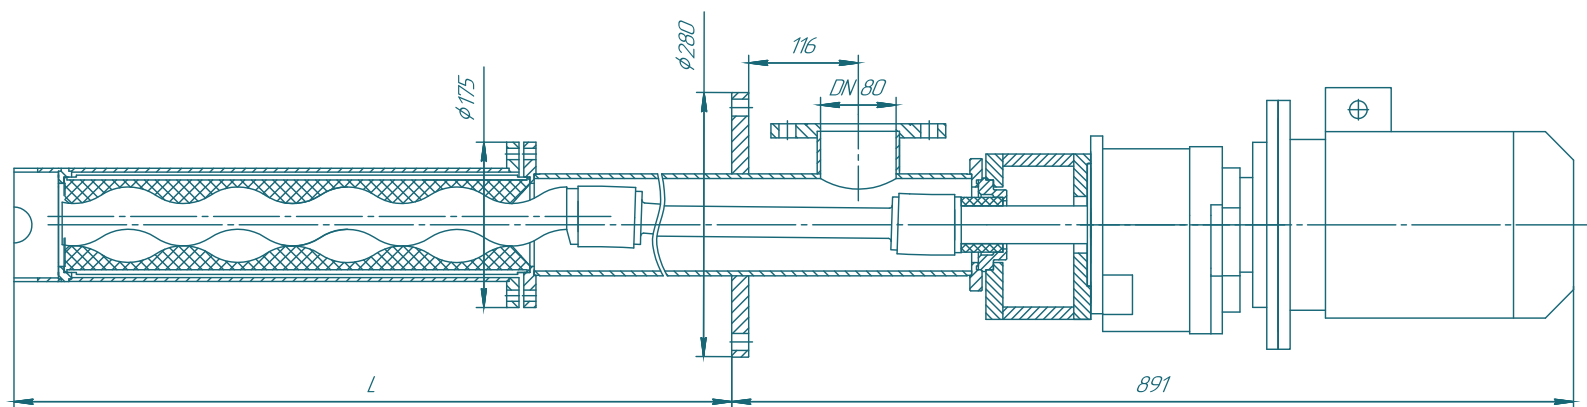

Винтовой насос BV045S02

SOLTEC®

SOLTEC

Изм./Лист	№ докум.	Подп.	Дата	Лит	Масса	Масштаб
Разраб.	Лавраненко					1:4
Проб.				Лист	Листов	1
Т.контр.				SOLTEC		
Н.контр.				Формат А2		
Утв.				Копировал		

Изм. № лист / Лист / дата / Изм. № лист / Лист / дата / Изм. № лист / Лист / дата / Изм. № лист / Лист / дата / Изм. № лист / Лист / дата