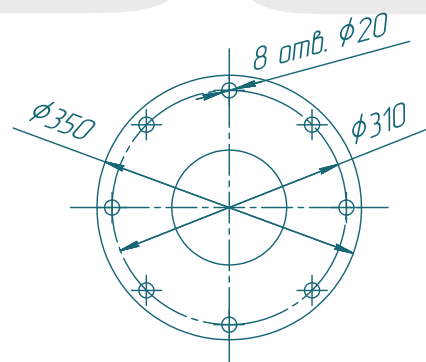

Винтовой насос BV053S04

SOLTEC®

№ п/п
Изм. №
Лист
Дата
Изм. №
Лист
Дата
Изм. №
Лист
Дата
Изм. №
Лист
Дата
Изм. №
Лист
Дата
Изм. №
Лист
Дата

Изм./Лист	№ докум.	Подп.	Дата	Лит	Масса	Масштаб
Разраб.	Лавраненко					15
Проб.				Лист	Листов	1
Т.контр.				SOLTEC		
Н.контр.				Формат А2		
Утв.				Копировал		

BV053S04

Копировал

Формат А2