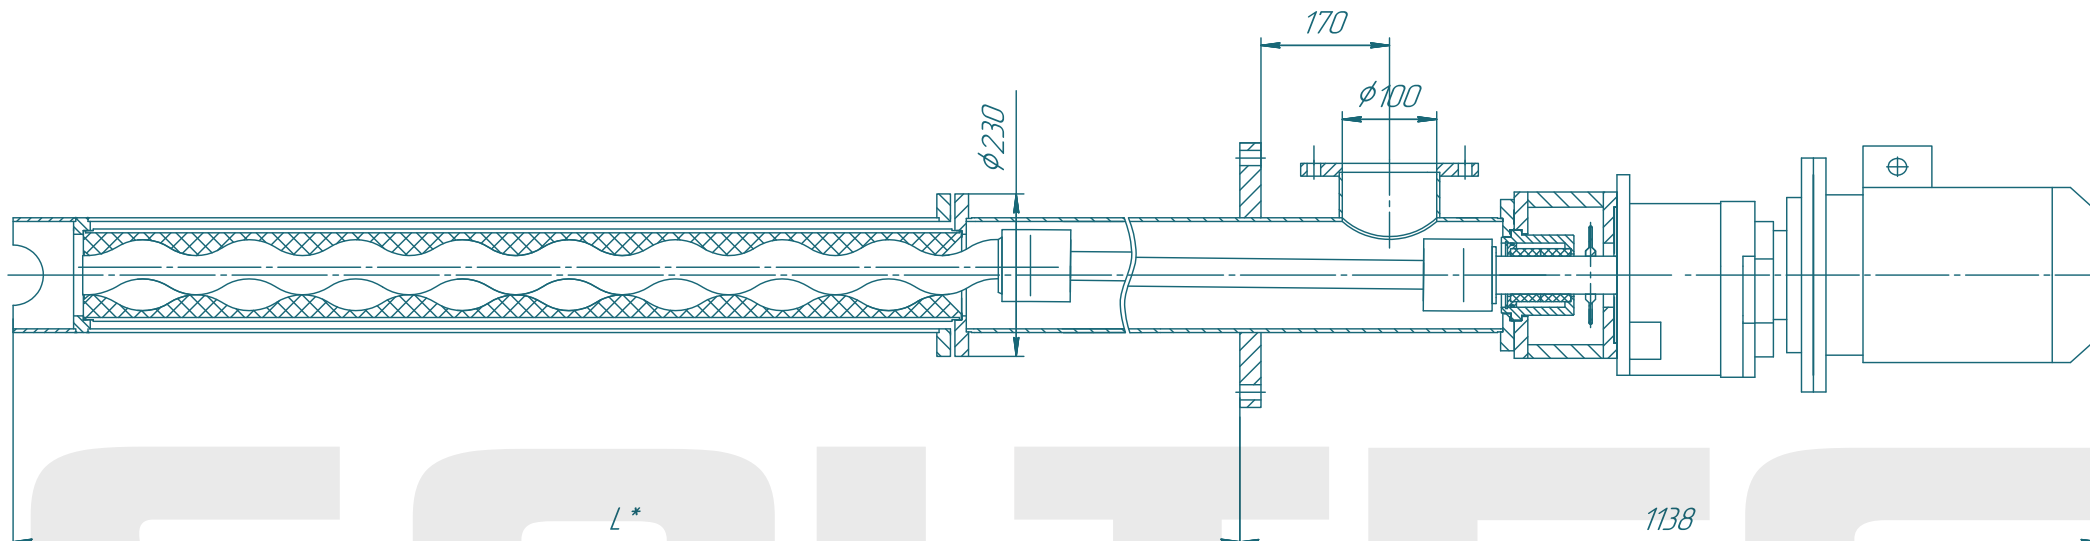

Винтовой насос BV053S04

SOLTEC®

№ п/п
Изм. №
Лист
Дата
Изм. №
Лист
Дата
Изм. №
Лист
Дата
Изм. №
Лист
Дата
Изм. №
Лист
Дата
Изм. №
Лист
Дата

Изм./Лист	№ докум.	Подп.	Дата	Лит	Масса	Масштаб
Разраб.	Лавраненко					15
Проб.				Лист	Листов	1
Т.контр.				SOLTEC		
Н.контр.				Формат А2		
Утв.				Копировал		

BV053S04

Копировал

Формат А2