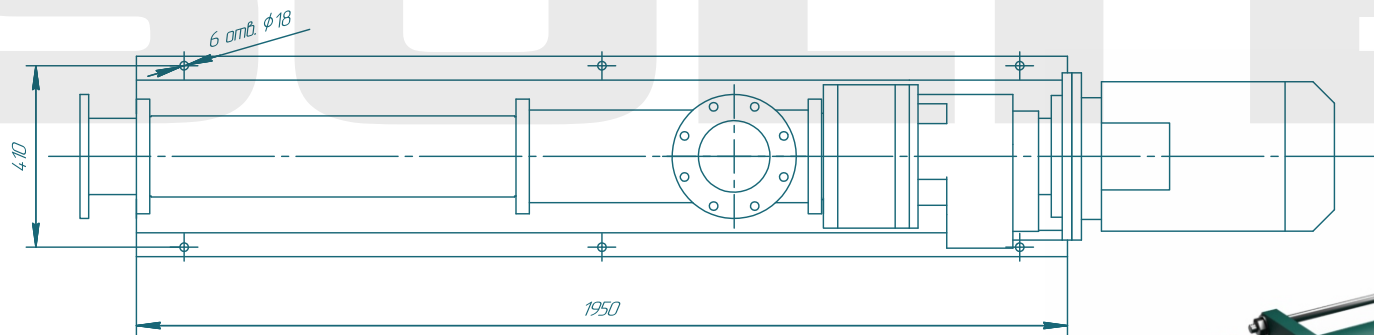

Винтовой насос BN076L01

SOLTEC®

SOLTEC

Изм.	Лист	№ докум.	Год	Дата	Лит.	Масса	Масштаб
Разработ.	Л/В	Л/В	Л/В	Л/В	Л/В	15	
Провер.	Л/В	Л/В	Л/В	Л/В	Л/В		
Технический	Л/В	Л/В	Л/В	Л/В	Л/В		
Начальник	Л/В	Л/В	Л/В	Л/В	Л/В		
Л/В	Л/В	Л/В	Л/В	Л/В	Л/В		

BN076L01

Лит. Листов 1

SOLTEC

Копировать Формат А1

Лист № 15
Листов в сборе 15
Лист № 15
Листов в сборе 15
Лист № 15
Листов в сборе 15