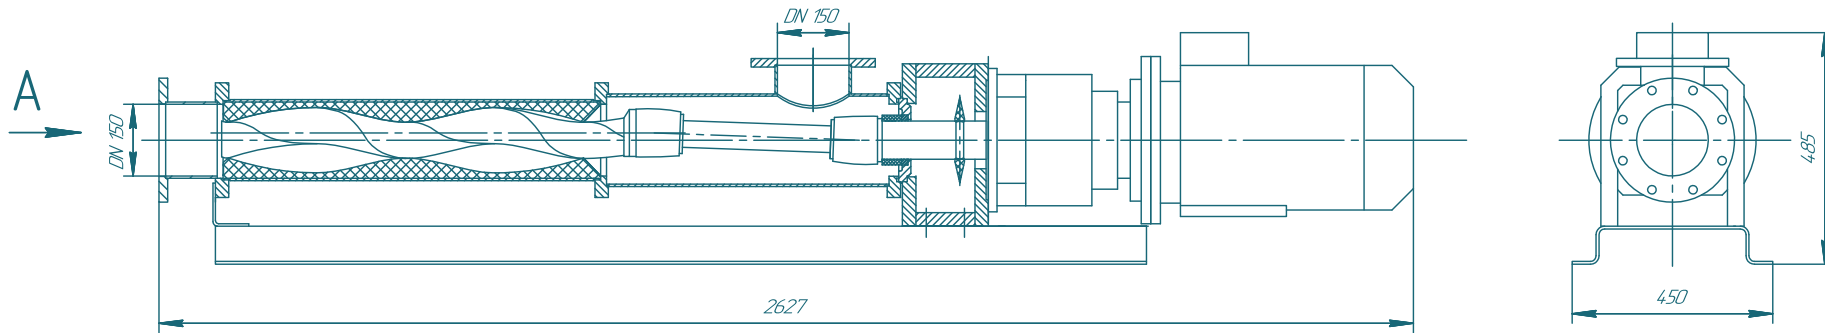

Винтовой насос BN076L01

SOLTEC®

SOLTEC

Изм.	Лист	№ докум.	Год	Дата	Лит.	Масса	Масштаб
Разработ.	Л/В	Л/В	Л/В	Л/В	Л/В	15	
Провер.	Л/В	Л/В	Л/В	Л/В	Л/В		
Технический	Л/В	Л/В	Л/В	Л/В	Л/В		
Начальник	Л/В	Л/В	Л/В	Л/В	Л/В		
Л/В	Л/В	Л/В	Л/В	Л/В	Л/В		