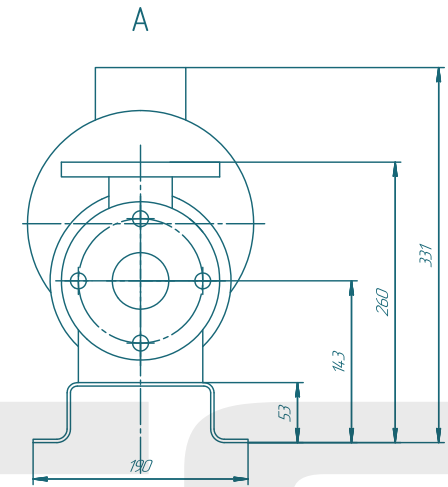

Винтовой насос BNO31S02

SOLTEC®

Изм./Лист	№ докум.	Подп.	Дата
Разраб.	Лабраненко		2016/2017
Проб.			
Т.контр.			
Н.контр.			
Утв.			

BNO31S02

Лист	Масса	Масштаб
		1:4
Лист	Листов	1
SOLTEC		

Копировал

Формат A2