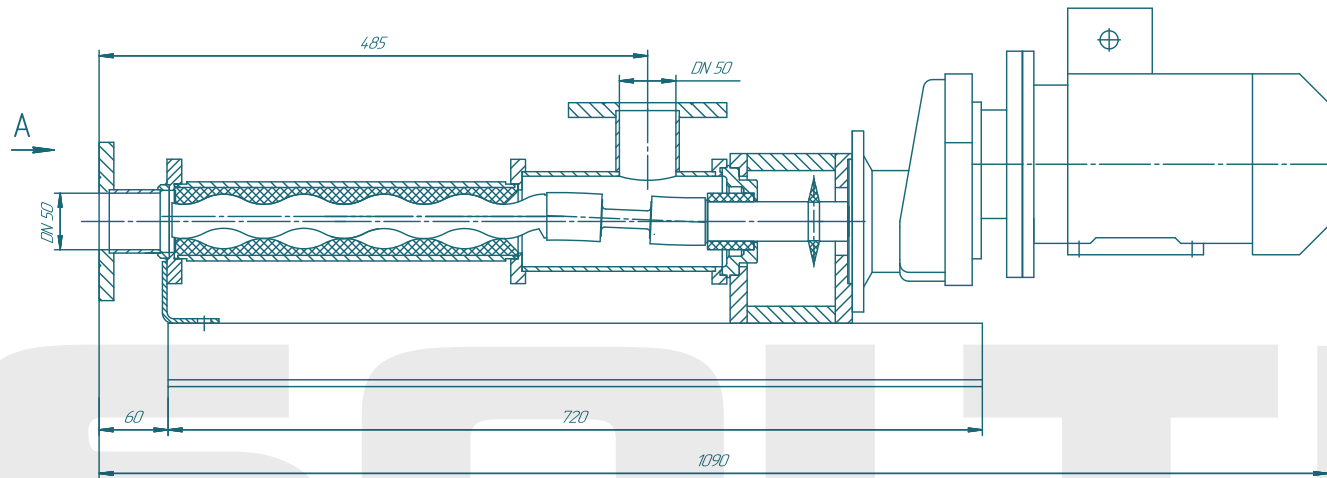

Винтовой насос BNO31S02

SOLTEC®

Изм./Лист	№ докум.	Подп.	Дата
Разраб.	Лабраненко		2016/2017
Проб.			
Т.контр.			
Н.контр.			
Утв.			

BNO31S02

Лист	Масса	Масштаб
		1:4
Лист	Листов	1
SOLTEC		

Копировал

Формат A2