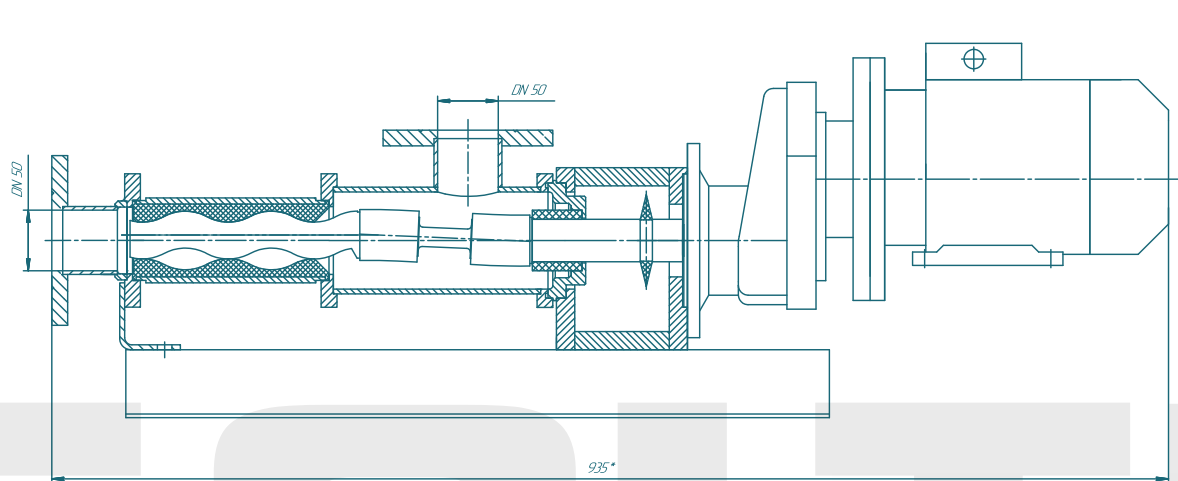

Винтовой насос BNO31S01

SOLTEC®

Изм./Лист	№ док-м.	Подп.	Дата	Лист	Масса	Масштаб
Разраб.	Лабраченко		01.05.2017			1:2.5
Проб.				Лист	Листов	1
Контр.				SOLTEC		
Н.контр.						
Этп.						

Изд. 1

Справ. №

Изд. №