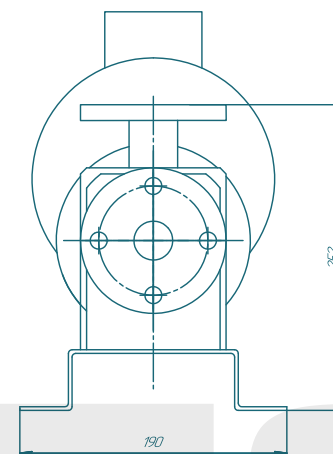

Винтовой насос BNO31S01

SOLTEC®

Изм./Лист	№ док-м.	Подп.	Дата	Лист	Масса	Масштаб
Разраб.	Лабраченко		01.05.2017			1:2.5
Проб.				Лист	Листов	1
Контр.				SOLTEC		
Н.контр.						
Этп.						

Изд. 1

Справ. №

Изд. №